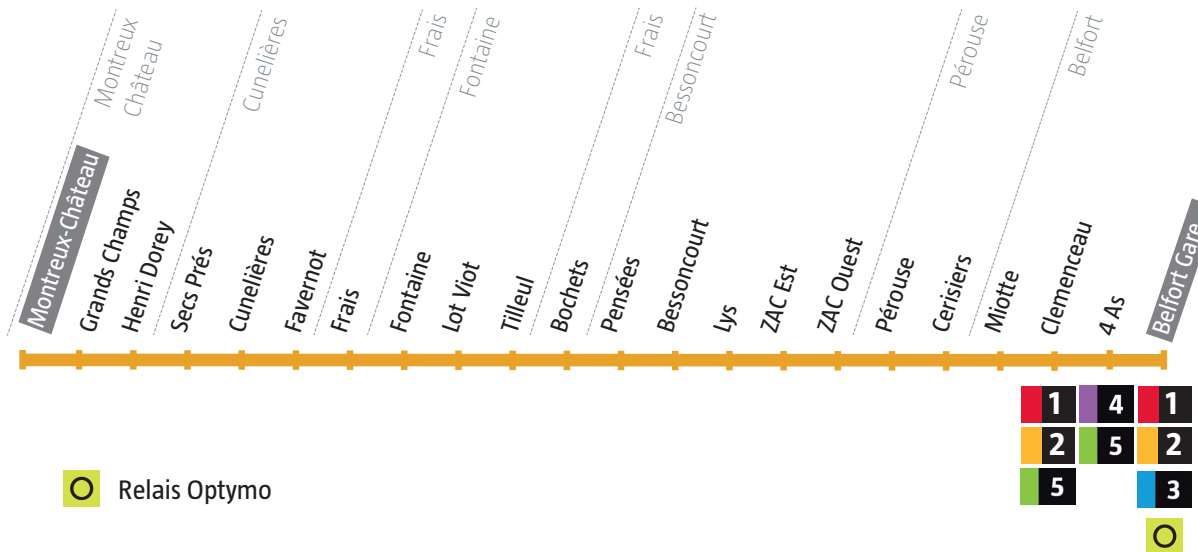

Avant votre déplacement, pensez à vérifier l'info Trafic !

92 Montreux-Château

92 Belfort Gare

De Montreux-Château → Belfort Gare
Dimanche et fêtes

Montreux-Château	Montreux Château	09:00	13:12
Cunelières	Secs Près	09:03	13:15
Fontaine	Lotissement Viot	09:08	13:20
Frais	Frais	09:12	13:24
Bessoncourt	Pensées	09:18	13:30
Pérouse	Pérouse	09:21	13:33
Belfort	Clemenceau	09:32	13:44
Belfort	Gare	09:39	13:51

De Belfort Gare → Montreux-Château
Dimanche et fêtes

Belfort	Gare	12:18	18:00
Belfort	Clemenceau	12:24	18:06
Pérouse	Pérouse	12:35	18:17
Bessoncourt	Pensées	12:38	18:20
Frais	Frais	12:44	18:26
Fontaine	Fontaine	12:47	18:29
Cunelières	Secs Près	12:53	18:35
Montreux-Château	Montreux Château	12:57	18:39